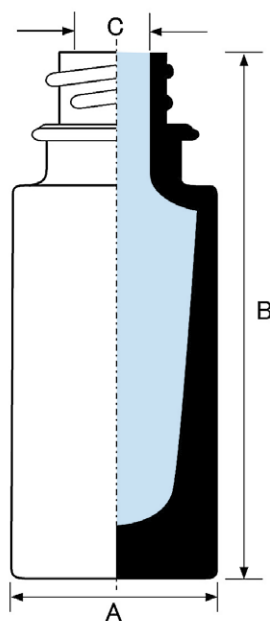

# ラインボトル

- 1 液体用ガラス機筒容器
- 2 錠剤・粉末用ガラス機筒容器
- 3 チューブ
- 4 バイアル瓶
- 5 小型～大型汎用瓶
- 6 スポイド瓶  
スプレー瓶

7

アロマ向け容器  
スポイド対応容器

- 8 クリーム容器
- 9 計量容器類
- 10 ビベット
- 11 収納ホルダー
- 12 部品類
- 13 特性表

ボトルー覧	P174
エムボトル	P176
ヒップボトル	P184
ラインボトル	P185
コラムボトル	P192
オーバルボトル	P200
シックボトル	P208
エムアロマボトル	P216
アロマボトル	P216
TK細口規格瓶	P220
LT細口規格瓶	P224
PET-Vボトル	P228
ストレッチボトル	P232
コスメボトル	P238
PETオーバルボトル	P242
エムPETボトル	P246
エムPPボトル	P247
スポイドセット 単価一覧表	P252
スクエアバイアル	P254

## ラインボトル(ソーダガラス)

新色

コード	型番	容量 (mℓ) 滴量O.F.	A (mm)	B (mm)	C (mm)	ケース入数 (本数)	本体単価
0622-11	No.10-透明	14.0	24.4	62.5	10.0	210	¥114
0622-12	No.20-透明	26.0	29.0	69.4	12.8	154	¥118
0622-13	No.30-透明	38.5	32.0	82.0	12.8	120	¥128
0622-14	No.10-C	14.0	24.4	62.5	10.0	210	¥124
0622-15	No.20-C	26.0	29.0	69.4	12.8	154	¥128
0622-16	No.30-C	38.5	32.0	82.0	12.8	120	¥136
0622-21	No.10-墨	14.0	24.4	62.5	10.0	210	¥124
0622-22	No.20-墨	26.0	29.0	69.4	12.8	154	¥128
0622-23	No.30-墨	38.5	32.0	82.0	12.8	120	¥136

※生産ロットにより色調に差異が生じます。ご了承下さい。  
※梱包形態:仕切り付

スポイドセット▶P.188~P.191

C. コバルト

墨. 墨色